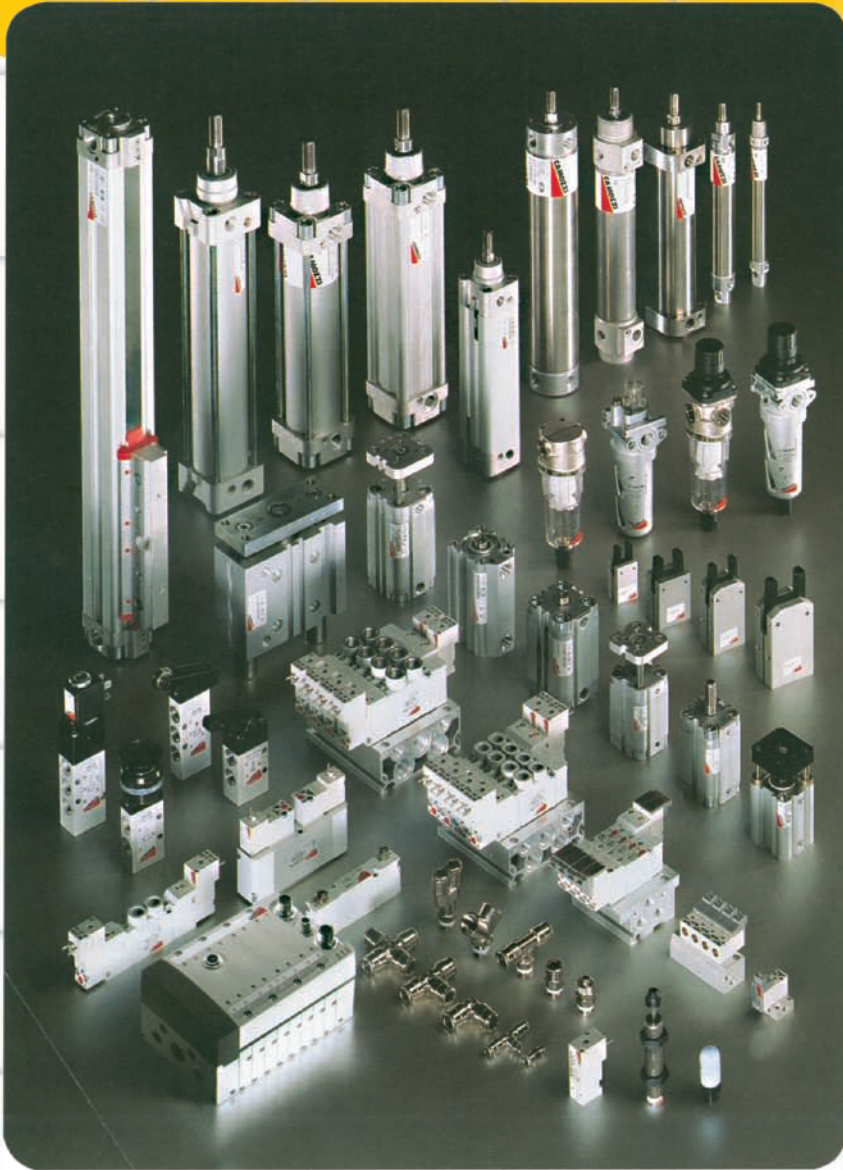

"ЗЕНИТ-71" ЕООД - гр. Добрич

**ПНЕВМАТИКА
И ХИДРАВЛИКА**

С
САМОZZИ

ПРОДАЖБА НА ЛИЗИНГ ДО 5 ГОДИНИ