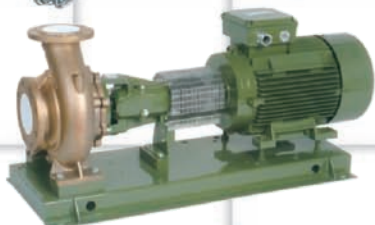

*наземни
помпи*